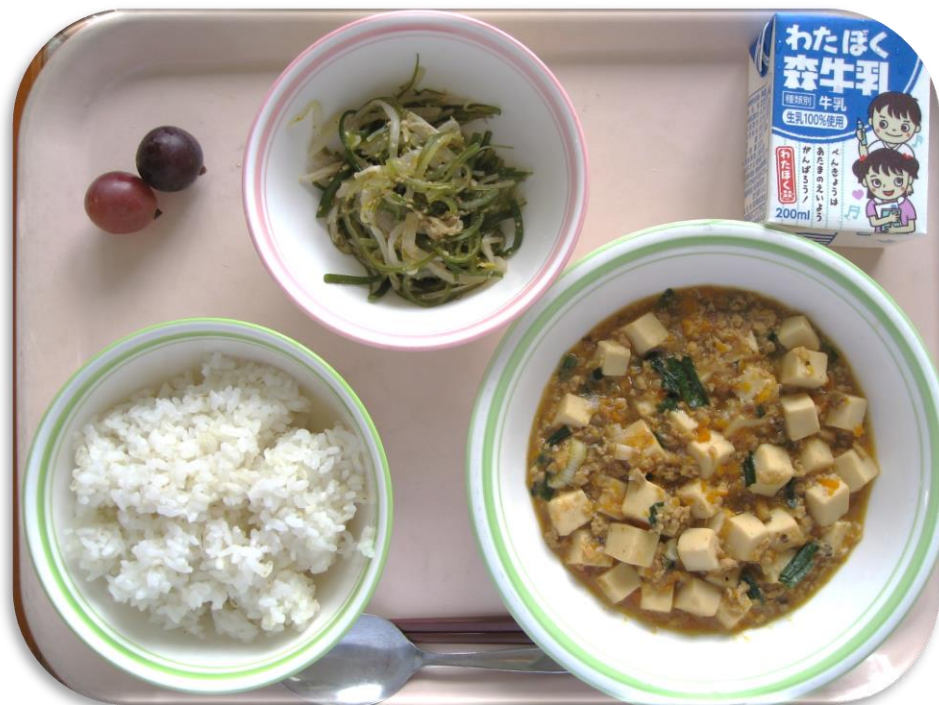

# H29年8月31日（木）の献立

- 麦ご飯
- 牛乳
- マーボー豆腐
- 茎わかめのナムル
- ぶどう

フルーツパーク浦和組合の守谷さんから、  
採れたてのぶどうが届きました！